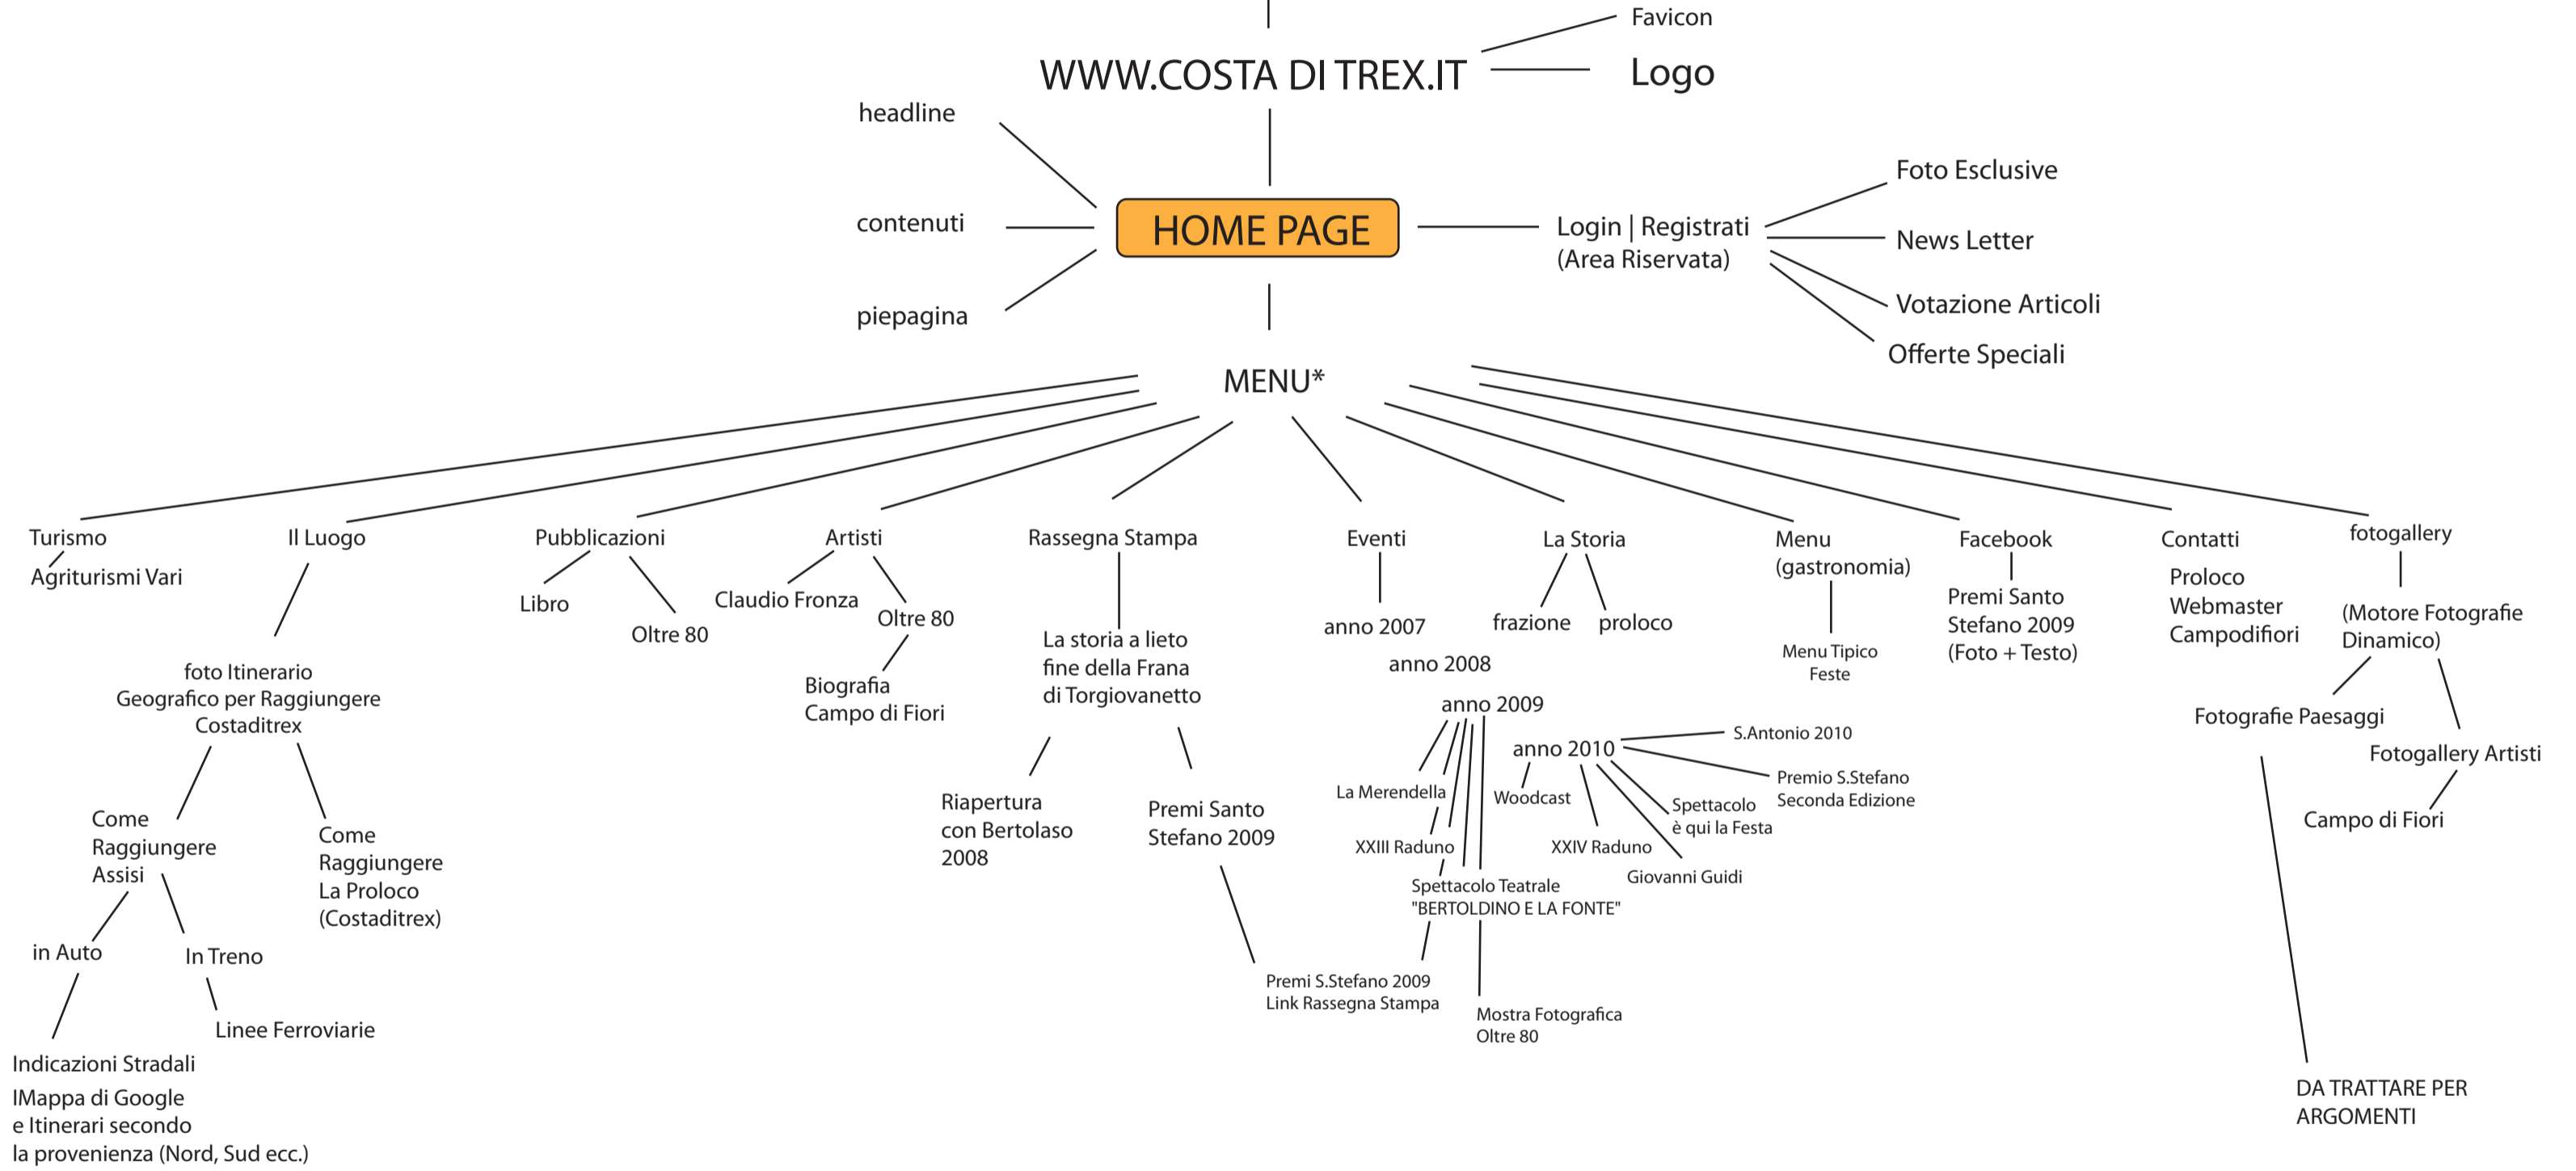

flowchart
(Diagramma di Flusso)

WWW.COSTA DI TREX.IT

HOME PAGE

MENU*

sorgenti e fonti subasio
come riferimento SiteMap

i sentieri del cai - piantina